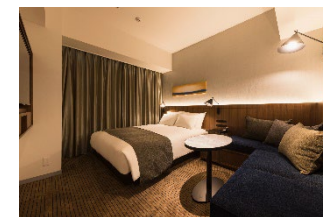

- 宿泊日：
 ・ホテルメトロポリタン 高崎 2022年7月22日（金）～2022年12月29日（木）
 ・ホテルメトロポリタン 長野 2022年7月23日（土）～2022年12月29日（木）
 ・ホテルメトロポリタン 川崎 2022年7月29日（金）～2022年12月29日（木）
 ・ホテルメトロポリタン（池袋） 2022年8月20日（土）～2022年12月29日（木）

- 料金（1名さま1泊・夕食付き料金／税金・サービス料込）

・ホテルメトロポリタン（池袋） 池袋駅西口より徒歩3分

部屋タイプ(ご利用人数)	1名さま料金 (平日・休日)	1名さま料金 (休前日)
シングル(1名さま)	25,000円	27,000円
ツイン(2名さま)	25,000円	27,000円
ダブル(2名さま)	23,000円	25,000円
ツイン+エキストラ(3名さま)	22,000円	24,000円

・ホテルメトロポリタン 川崎 JR川崎駅西口より徒歩約2分

部屋タイプ(ご利用人数)	1名さま料金
クイーン(1名さま)	27,000円～
クイーン(2名さま)	21,500円～
トリプル(2名さま)	20,330円～

・ホテルメトロポリタン 高崎 JR高崎駅西口直結

部屋タイプ(ご利用人数)	1名さま料金
シングル(1名さま)	21,100円
ツイン(2名さま)	18,100円

・ホテルメトロポリタン 長野 JR長野駅ビル直結 徒歩3分

部屋タイプ(ご利用人数)	1名さま料金
コーナースイート(1名さま)	26,800円
コーナースイート(2名さま)	19,800円
ジャパニースコーションスイート(3名さま)	17,800円
ジャパニースコーションスイート(4名さま)	15,800円