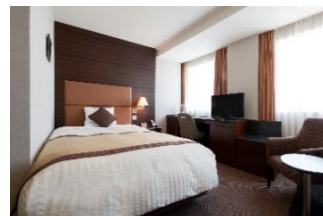

・ホテルメトロポリタン（池袋） 池袋駅西口より徒歩3分

部屋タイプ(ご利用人数)	1名さま料金 (平日・休日)	1名さま料金 (休前日)
シングル(1名さま)	25,000円	27,000円
ツイン(2名さま)	25,000円	27,000円
ダブル(2名さま)	23,000円	25,000円
ツイン+エキストラ(3名さま)	22,000円	24,000円

・ホテルメトロポリタン 川崎 JR川崎駅西口より徒歩約2分

部屋タイプ(ご利用人数)	1名さま料金
クイーン(1名さま)	27,000円～
クイーン(2名さま)	21,500円～
トリプル(2名さま)	20,330円～

・ホテルメトロポリタン 高崎 JR高崎駅西口直結

部屋タイプ(ご利用人数)	1名さま料金
シングル(1名さま)	21,100円
ツイン(2名さま)	18,100円

・ホテルメトロポリタン 長野 JR長野駅ビル直結 徒歩3分

部屋タイプ(ご利用人数)	1名さま料金
コーナースイート(1名さま)	26,800円
コーナースイート(2名さま)	19,800円
ジャパニースコーションスイート(3名さま)	17,800円
ジャパニースコーションスイート(4名さま)	15,800円