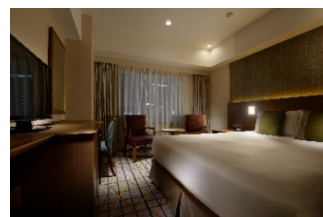

・ホテルメトロポリタン（池袋） 池袋駅西口より徒歩3分

部屋タイプ(ご利用人数)	1名さま料金 (平日・休日)	1名さま料金 (休前日)
シングル(1名さま)	25,000円	27,000円
ツイン(2名さま)	25,000円	27,000円
ダブル(2名さま)	23,000円	25,000円
ツイン+エキストラ(3名さま)	22,000円	24,000円

・ホテルメトロポリタン 川崎 JR川崎駅西口より徒歩約2分

部屋タイプ(ご利用人数)	1名さま料金
クイーン(1名さま)	27,000円～
クイーン(2名さま)	21,500円～
トリプル(2名さま)	20,330円～

・ホテルメトロポリタン 高崎 JR高崎駅西口直結

部屋タイプ(ご利用人数)	1名さま料金
シングル(1名さま)	21,100円
ツイン(2名さま)	18,100円

・ホテルメトロポリタン 長野 JR長野駅ビル直結 徒歩3分

部屋タイプ(ご利用人数)	1名さま料金
コーナースイート(1名さま)	26,800円
コーナースイート(2名さま)	19,800円
ジャパニースコーションスイート(3名さま)	17,800円
ジャパニースコーションスイート(4名さま)	15,800円