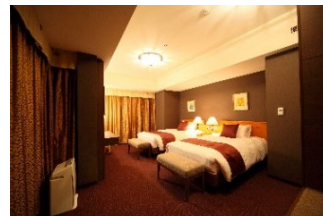

・ホテルメトロポリタン（池袋） 池袋駅西口より徒歩3分

部屋タイプ(ご利用人数)	1名さま料金 (平日・休日)	1名さま料金 (休前日)
シングル(1名さま)	25,000円	27,000円
ツイン(2名さま)	25,000円	27,000円
ダブル(2名さま)	23,000円	25,000円
ツイン+エキストラ(3名さま)	22,000円	24,000円

・ホテルメトロポリタン 川崎 JR川崎駅西口より徒歩約2分

部屋タイプ(ご利用人数)	1名さま料金
クイーン(1名さま)	27,000円～
クイーン(2名さま)	21,500円～
トリプル(2名さま)	20,330円～

・ホテルメトロポリタン 高崎 JR高崎駅西口直結

部屋タイプ(ご利用人数)	1名さま料金
シングル(1名さま)	21,100円
ツイン(2名さま)	18,100円

・ホテルメトロポリタン 長野 JR長野駅ビル直結 徒歩3分

部屋タイプ(ご利用人数)	1名さま料金
コーナースイート(1名さま)	26,800円
コーナースイート(2名さま)	19,800円
ジャパニースコーションスイート(3名さま)	17,800円
ジャパニースコーションスイート(4名さま)	15,800円