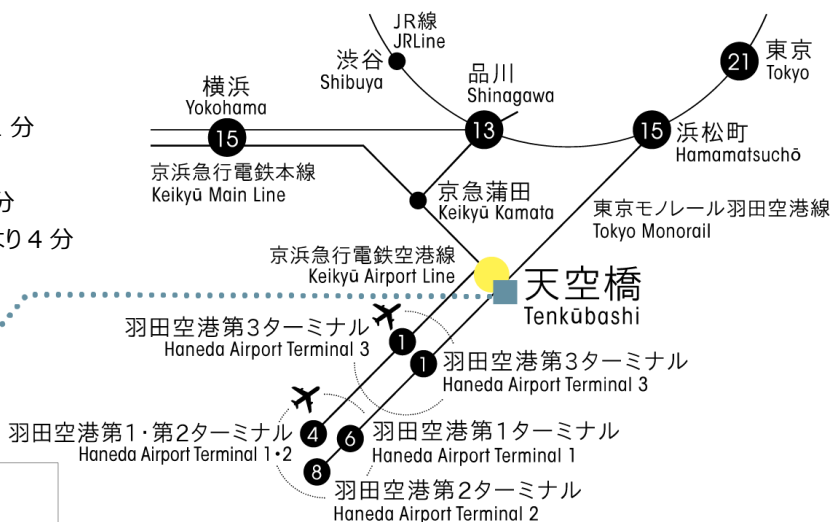

※画像提供：羽田みらい開発株式会社

「ホテルメトロポリタン 羽田」は、先端産業と文化産業の融合を目指し、世界と地域をつなぐ「新産業創造・発信拠点～HANEDA ゲートウェイ～」の一翼を担うホテルとして、東京モノレール・京浜急行電鉄空港線「天空橋」駅直上に誕生したHICity ZONE Aに開業いたします。羽田空港へのアクセスはもとより、東京、品川、横浜エリアにも近いことから国内外のビジネス・レジャーの両面で非常に便利な起点としてご利用いただけます。

## 「ホテルメトロポリタン 羽田」概要

- [ホテル名称] ホテルメトロポリタン 羽田／HOTEL METROPOLITAN HANEDA  
[開業時期] 2023 年秋  
[施設概要] ・所在地：東京都大田区羽田空港 1-1-4 HANEDA INNOVATION CITY ZONE A  
・構造：鉄骨造 地上 10 階 地下 1 階 (ホテル部分：5 階～10 階)  
・客室数 全 237 室 [ツイン：123 室 (約 22～53 m<sup>2</sup>) /ダブル：114 室 (約 19～70 m<sup>2</sup>) ]  
・付帯施設 オールデイダイニング、ジム、ランドリー、セルフロッカー、屋上展望デッキ等  
[アクセス] 東京モレール・京浜急行電鉄空港線「天空橋」駅より徒歩 1 分

エントランス イメージ

滑走路をイメージした意匠を施すことにより、これから始まる滞在への期待感や、旅の高揚感を演出します。

■ホテルへのアクセス

・東京モノレール、京浜急行電鉄空港線  
「天空橋」駅 HICity 改札口より徒歩 1 分

- ・「羽田空港第 3 ターミナル」駅より 1 分
- ・「羽田空港第 1・第 2 ターミナル」駅より 4 分
- ・「東京」駅より 21 分
- ・「品川」駅より 13 分
- ・「横浜」駅より 15 分