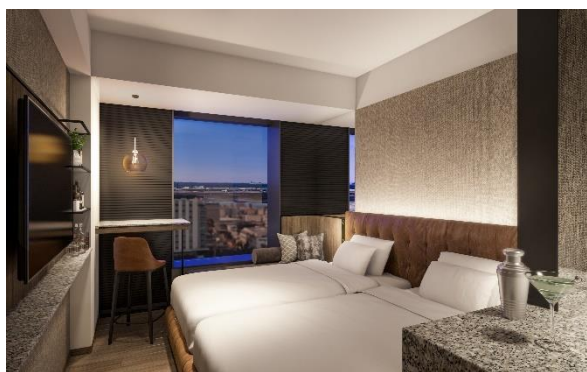

## 「ホテルメトロポリタン 羽田」概要

- [ホテル名称] ホテルメトロポリタン 羽田／HOTEL METROPOLITAN HANEDA  
[開業時期] 2023 年秋  
[施設概要] ・所在地：東京都大田区羽田空港 1-1-4 HANEDA INNOVATION CITY ZONE A  
・構造：鉄骨造 地上 10 階 地下 1 階 (ホテル部分：5 階～10 階)  
・客室数 全 237 室 [ツイン：123 室 (約 22～53 m<sup>2</sup>) /ダブル：114 室 (約 19～70 m<sup>2</sup>) ]  
・付帯施設 オールデイダイニング、ジム、ランドリー、セルフロッカー、屋上展望デッキ等  
[アクセス] 東京モレール・京浜急行電鉄空港線「天空橋」駅より徒歩 1 分

全体的に落ち着いた、大人の印象を与える「バーライク」なインテリアとしています。玄関扉を開けるとガラスグローブの大きな照明がアイキャッチとなり、近未来的な空港の照明とは対照的な、柔らかなフィラメント電球の明かりがゲストをお迎えし、心地よさを演出します。

客室の窓際には、ワークスペースとしてはもちろん、窓の外に広がる空港の景色等をゆっくりと楽しめるハイカウンターが設置されており、他のホテルにはない印象的な空間となっています。また、3 名様で宿泊可能な客室もあるため、ご家族・ご友人との滞在にもご利用しやすいホテルです。

ツインタイプイメージ (約 22～53 m<sup>2</sup>)

ダブルタイプイメージ (約 19～70 m<sup>2</sup>)

客室階の廊下や屋上展望デッキ等、館内の様々な箇所に空港を思わせる意匠を散りばめました。全体として落ち着いた色使いの内装となっており、寄り付きやすく飛び立ちやすいインテリアデザインとなっております。

オールデイ ダイニング イメージ

ゆったりとしたソファー席や、会食にもご利用いただける個室などを用意し、シックな空間の中、様々な用途でご利用いただける設えとなっています。