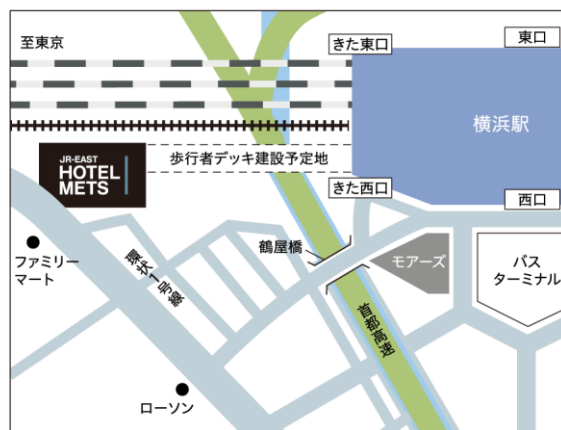

位置図

建物名称	JR 横浜鶴屋町ビル
所在地	神奈川県横浜市神奈川区鶴屋町 1 丁目 66-9
フロア構成 (運営会社)	4F-RF JR 横浜パーキング (株式会社横浜ステーションビル) ※運営者 タイムズ 24 株式会社 ※24 時間営業/4 月中旬オープン予定
	3F-9F JR 東日本ホテルメッツ 横浜 (日本ホテル株式会社)
	3F スターチャイルド《横浜ステーションナースリー》 (ヒューマンスターチャイルド株式会社) ※2020 年 4 月 1 日開所予定
	2F-3F ジェクサー・フィットネス&スパ 横浜 (JR 東日本スポーツ株式会社)
	1F-3F CIAL 横浜 ANNEX (株式会社横浜ステーションビル)
駐車場	547 台
駐輪場	自転車：510 台、自動二輪車：53 台
構造	鉄筋コンクリート造
敷地面積	約 5,000 ㎡
延床面積	約 31,500 ㎡
階数	地上 9 階
高さ	約 31m