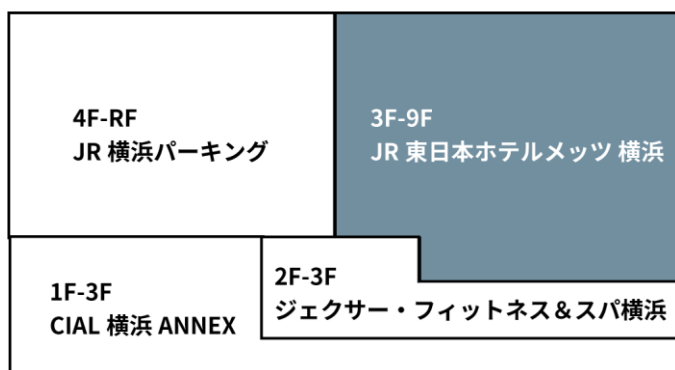

<別紙2>

■JR 横浜鶴屋町ビル概要

断面図