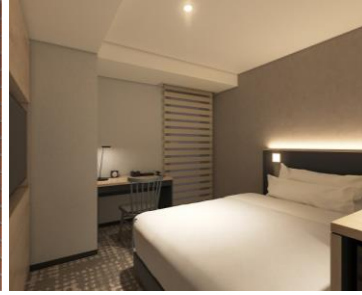

### ■JR 東日本ホテルメッツ 横浜 概要

ロビーをリビング、客室を自室のイメージでデザインし、自分の家のようにくつろげる空間です。アイアンフレームやレンガなどの工業的なマテリアル、シンプルで洗練された無垢の風合いの家具、プレーンな色合いのクロスや絨毯が、落ち着きを求める大人嗜好の空間を演出します。横浜の海やレンガなどの要素をホテル内に散りばめ、自分の家のように自然体で過ごせる滞在を提供します。

また、ブランドコンセプト「上質が息づく。」に基づきお客さまの快適性を設備面でも追及します。スムーズなチェックイン・チェックアウトができるセルフチェックイン機、シモンズ株式会社製のポケットコイル式ベッド、快適な睡眠温度に保つ掛け布団と枕をご用意し、1 日の疲れをリセットする空間と時間をお届けします。

客室種類はシングルを中心とした 8 タイプで構成しています。J R 東日本ホテルメッツでは初導入となるシャワーブースタイプ、最大 4 名まで宿泊できるソファベッド付きタイプや家のお風呂のようにゆったりと過ごせるバス・トイレセパレート（洗い場付き）タイプの客室など、多様な宿泊目的に対応します。

ロビーイメージ

フロアイメージ

シングルイメージ

ツインイメージ

客室タイプ	室数	面積	定員	ベッド幅×ベッド数
スーベリアシングル	130 室	14 m <sup>2</sup>	2 人	140 cm×1 台
スーベリアシングル / シャワー	12 室	16 m <sup>2</sup>	2 人	140 cm×1 台
スーベリアダブル（一部 3 名宿泊可能）	11 室	16 m <sup>2</sup> 19 m <sup>2</sup>	2 人 3 人	160 cm×1 台 160 cm×1 台（エキストラベッド 90 cm×1 台）
スーベリアツイン	3 室	19 m <sup>2</sup>	2 人	120 cm×2 台
スーベリアツイン / ソファ	6 室	20 m <sup>2</sup>	2 人	120 cm×2 台
プレミアムツイン	4 室	25 m <sup>2</sup>	3 人	120 cm×2 台（エキストラベッド 90 cm×1 台）
プレミアムツイン / ソファ	6 室	25 m <sup>2</sup>	4 人	120 cm×2 台（ソファベッド 76 cm×2 台）
プレミアムツイン(ユニバーサル対応)	2 室	25 m <sup>2</sup>	2 人	120 cm×2 台