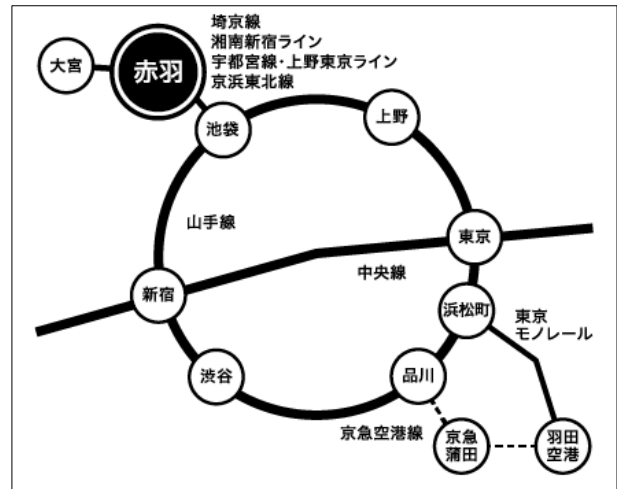

1. ホテル概要

(1) 施設詳細

- ・名称：ホテル B4T 赤羽（読み：ホテルビーフォーティーアカバネ）
- ・開業日：2023年7月7日（金）
- ・所在地：東京都北区赤羽西 1-4-18（JR 赤羽駅徒歩 1 分）
- ・客室数：46 室（シングル 32 室、ダブル 14 室）
- ・付帯施設：NewDays（24 時間営業コンビニ）、タイムズカー（カーシェア）

【ホテル外観イメージ】

(2) 宿泊予約受付

- ・開始日時：2023年5月11日(木) 10:00～
- ・予約方法：公式 HP およびインターネット予約サイト
- ・問合せ受付時間：10:00～18:00(土、日、祝日除く)
- ・公式 HP：<https://www.hotel-b4t.jp/akabane/>

(3) 開業記念宿泊プラン

- ・プラン名：【開業応援】#B4T に泊ってみた
- ・料金：シングル 7,900 円～（1 名 1 室/税込）※価格は空室状況などにより変動します。
- ・宿泊対象期間：2023年7月7日（金）～2023年9月30日（土）
- ・利用条件：Instagram でハッシュタグ「#B4T に泊ってみた」を付けて投稿

【シングルイメージ】

【ダブルイメージ】

(6) アクセス

ホテル B4T 赤羽は、赤羽駅から徒歩 1 分の立地で、観光・ビジネスに最適です。また、赤羽駅には JR の複数路線が乗り入れ、神奈川、東京、埼玉へアクセスしやすい利便性の高い交通拠点です。

2. ホテル B4T 赤羽の取り組み

(1) Suica で実現する顧客体験

お手持ちの Suica がルームキーとなる「Suica スマートロック」を採用。予約からチェックイン、チェックアウトまでの手続きが、Suica とスマートフォンで完結し、一秒も無駄にしないスムーズな宿泊体験を提供します。