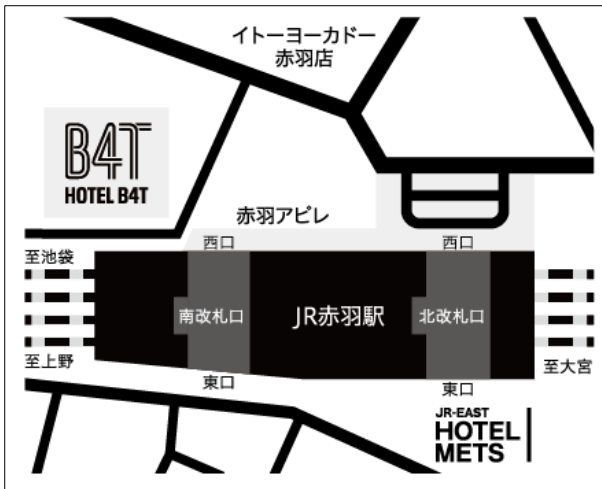

1. ホテル概要

(1) 施設詳細

- ・名称：ホテル B4T 赤羽（読み：ホテルビーフォーティーアカバネ）
- ・開業日：2023年7月7日（金）
- ・所在地：東京都北区赤羽西 1-4-18（JR 赤羽駅徒歩 1 分）
- ・客室数：46 室（シングル 32 室、ダブル 14 室）
- ・付帯施設：NewDays（24 時間営業コンビニ）、タイムズカー（カーシェア）

【ホテル外観イメージ】

(2) 宿泊予約受付

- ・開始日時：2023年5月11日(木) 10:00～
- ・予約方法：公式 HP およびインターネット予約サイト
- ・問合せ受付時間：10:00～18:00(土、日、祝日除く)
- ・公式 HP：<https://www.hotel-b4t.jp/akabane/>

(3) 開業記念宿泊プラン

- ・プラン名：【開業応援】#B4T に泊ってみた
- ・料金：シングル 7,900 円～（1 名 1 室/税込）※価格は空室状況などにより変動します。
- ・宿泊対象期間：2023年7月7日（金）～2023年9月30日（土）
- ・利用条件：Instagram でハッシュタグ「#B4T に泊ってみた」を付けて投稿

(4) 毎月 10 名さまが宿泊無料！プリチェックインキャンペーン開催

キャンペーンにご応募いただき、ご宿泊いただいたお客さまの中から、毎月抽選で 10 名さまを対象に無料宿泊券をプレゼントいたします。

詳しくはこちら：<https://www.hotel-b4t.jp/akabane/campaign/precheckin/>

【キャンペーンページ QR】

報道関係各位

(5) 客室タイプ (全室禁煙)

部屋タイプ	室数	定員数	面積/ベッド幅
シングル	32 室	1 人	11 m ² /120 cm×1 台
ダブル	2 室	2 人	16 m ² /160 cm×1 台
ダブル/シャワー	10 室	2 人	17 m ² /160 cm×1 台
ダブル/シアター	2 室	3 人	23 m ² /160 cm×1 台 (ソファベッド 90 cm×1 台)
合計	46 室	—	—

【シングルイメージ】

【ダブルイメージ】

(6) アクセス

ホテル B4T 赤羽は、赤羽駅から徒歩 1 分の立地で、観光・ビジネスに最適です。また、赤羽駅には JR の複数路線が乗り入れ、神奈川、東京、埼玉へアクセスしやすい利便性の高い交通拠点です。

2. ホテル B4T 赤羽の取り組み

(1) Suica で実現する顧客体験

お手持ちの Suica がルームキーとなる「Suica スマートロック」を採用。予約からチェックイン、チェックアウトまでの手続きが、Suica とスマートフォンで完結し、一秒も無駄にしないスムーズな宿泊体験を提供します。