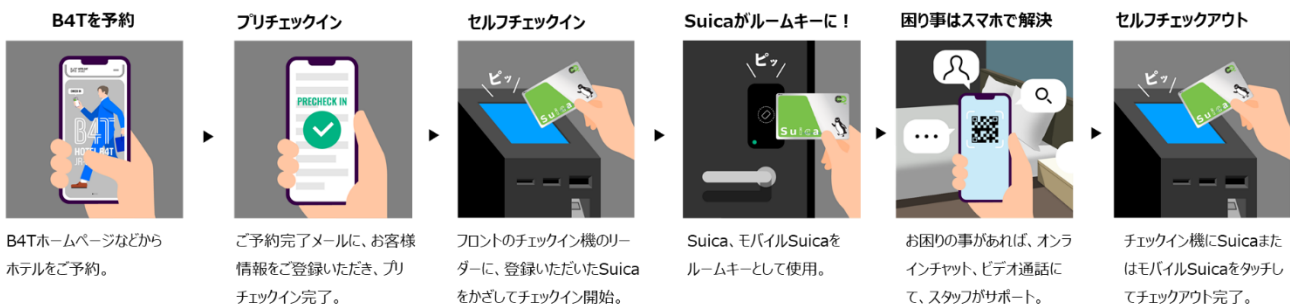

【シングルイメージ】

【ダブルイメージ】

(6) アクセス

ホテル B4T 赤羽は、赤羽駅から徒歩 1 分の立地で、観光・ビジネスに最適です。また、赤羽駅には JR の複数路線が乗り入れ、神奈川、東京、埼玉へアクセスしやすい利便性の高い交通拠点です。

2. ホテル B4T 赤羽の取り組み

(1) Suica で実現する顧客体験

お手持ちの Suica がルームキーとなる「Suica スマートロック」を採用。予約からチェックイン、チェックアウトまでの手続きが、Suica とスマートフォンで完結し、一秒も無駄にしないスムーズな宿泊体験を提供します。

報道関係各位

(2) 遠隔テクノロジーの活用

チェックイン時やご滞在中のお客さまからのお問い合わせの対応を、遠隔地からオンラインチャットやビデオ通話でスタッフがサポートいたします。

また、客室内の QR を読み込んだ先のポータルサイトに、ホテルの情報やよくある質問を掲載いたします。ホテルスタッフにお問い合わせをすることなく、お客さまご自身で疑問を解決いただくことも可能です。

お客さまの利便性を損なわず、更なる効率の高い運営モデルを構築していきます。