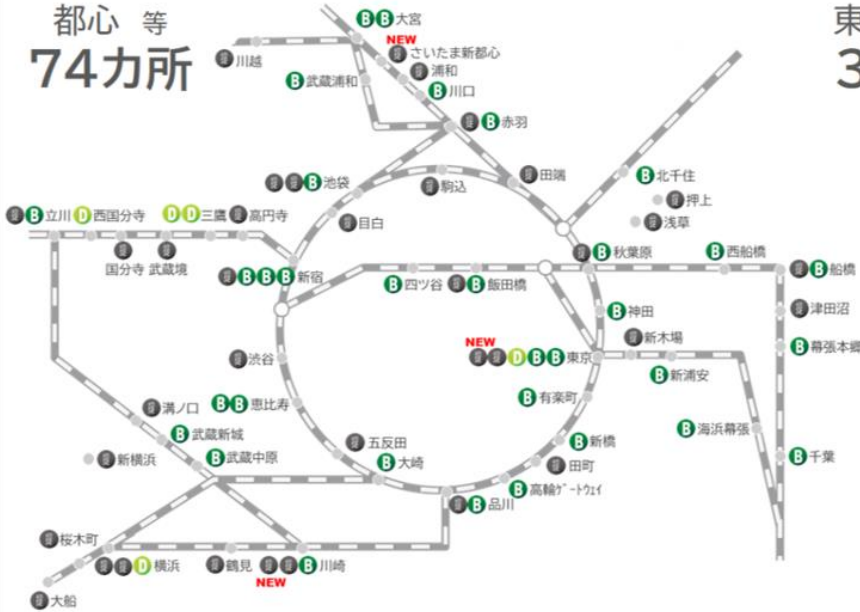

※4 キャンペーン料金は、2021 年 2 月 17 日 (水) ~ 3 月 31 日 (水) 利用分までとなります。その他「PM business」「1day」「1day plus」は通常料金での提供となります。

4. STATION WORK について

今回の提携により、2020 年度に 106 カ所のネットワークとなります。新たなライフスタイルを提案し、世の中の多様な働き方をサポートします。2023 年度 1,000 カ所体制に向けて、今後もネットワークを拡げていきます。

STATION WORK は

100カ所超のネットワークでさらに便利に

そして2023年度 1,000カ所へ

STATION WORK

都心 等
74カ所

東北信越 等
32カ所

B STATION BOOTH **D** STATION DESK **O** STATION OFFICE 提携店