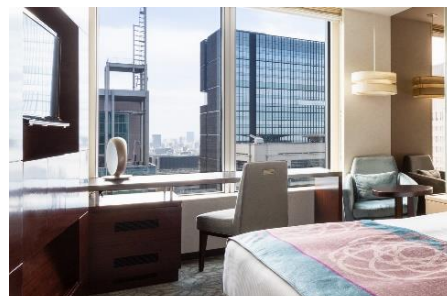

### 1. 概要

「メトロポリタンホテルズ」5 施設【池袋、エドモント(飯田橋)、丸の内、川崎、さいたま新都心】では、新たなホテルテレワークプラン「business プラン」をご用意しました。2021 年 9 月 30 日 (木) までの期間限定で、大変お得な料金でご利用いただけます。

▲上質で快適な空間でテレワーク (イメージ)

▲ホテルメトロポリタン丸の内 客室 (イメージ)

対象	ホテルメトロポリタン(池袋)/ホテルメトロポリタン エドモント(飯田橋)/ホテルメトロポリタン 丸の内 ホテルメトロポリタン 川崎/ホテルメトロポリタン さいたま新都心				
料金プラン	プラン	利用可能時間	特別料金(税込) ※1 2021年9月30日(木)まで	定員	備考
	AM business	8:00-12:00	通常料金 3,900 円～ ▶ <b>2,500 円</b>	1 名	室内利用 制限有※2
	PM business	12:00-18:00	通常料金 5,000 円～ ▶ <b>2,980 円</b>	1 名	
	1day business	8:00-18:00	通常料金 7,200 円～ ▶ <b>5,000 円</b>	1 名	
対象	STATION WORK「個人会員」「法人会員」 <a href="https://www.stationwork.jp/">https://www.stationwork.jp/</a> より個人会員登録または法人契約が必要です。				
期間	2021年6月15日(火)～〔平日のみ〕				
予約	2021年6月2日(水)0:00～〔2週間先までの予約が可能です。〕				
設備※3	デスク/椅子/ Wi-Fi/加湿機能付き空気清浄機/携帯充電器/テレビ(HDMI 端子あり)/デスクライト				