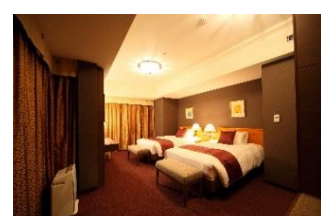

・ホテルメトロポリタン 長野

長野駅ビル直結 徒歩3分 代表電話：026-291-7000

	コーナーサイト 1名	コーナーサイト 2名	スイート 3名	スイート 4名
全日	26,800円	19,800円	17,800円	15,800円