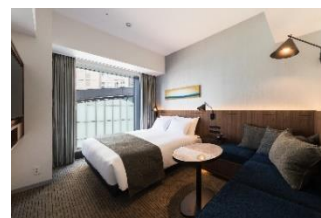

・ホテルメトロポリタン 川崎

JR 川崎駅西口より徒歩約2分 代表電話：044-533-1111

	クイーン1名	ツイン2名	トリプル3名
平日・休日	25,000円～	23,000円～	21,000円～
休前日	28,000円～	26,000円～	22,000円～