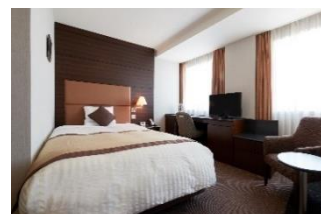

・ホテルメトロポリタン 高崎

JR 高崎駅西口直結 代表電話：027-325-3311

	シングル	ツイン
全日	21,100円	18,100円