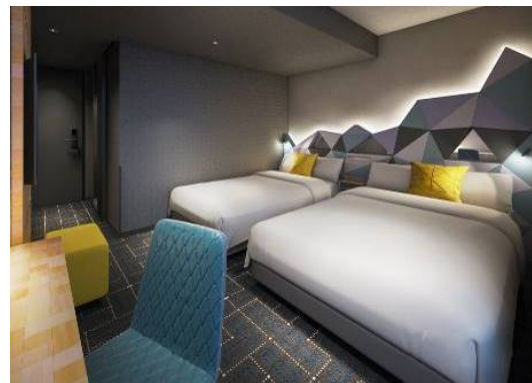

■ JR 東日本ホテルメッツ 秋葉原 ～Cross Value HOTEL～

ビジネス・観光・訪日外国人などさまざまな人と文化が交差する街、秋葉原。人、時、空間、街が交わることで、そこにしかない価値が生まれると考え「Cross Value HOTEL」をテーマにしました。デザインには、デジタル模様をとり入れるなど秋葉原らしさを体感でき、長期滞在でも快適に過ごしていただけるテラス付きルームや全室バス・トイレセパレート(洗い場付き)を採用しました。インターナショナルな街・秋葉原に訪れるさまざまなお客さまにお応えできる多彩な客室をご用意します。

ダブルルームイメージ

ツインルームイメージ

■ JR 東日本ホテルメッツ 東京ベイ新木場 ～人と木が織りなすおもてなし～

木材の街として歴史のある新木場で、木のあたたかみを感じていただける憩いのひとときを提供します。新木場駅は3路線が乗り入れ、お台場や舞浜リゾートなどのベイエリアに好アクセスであり、ご家族やグループ旅行のお客さま向けに客室数の半分近くをツインタイプをご用意します。特徴的な大小の出窓はデザイン性のみならず、ベンチやデスクとしてご利用いただける実用性も兼ね備えた新しいスタイルの客室を提案します。

構造 鉄骨造、地上9階

付帯施設 店舗(レストランなどを予定)

客室数 196室

(予定) 全室バス・トイレセパレート(洗い場付き)
ダブル(約17㎡~) 153室
ツイン(約21㎡~) 43室

外観イメージ

この地図は国土地理院発行の地理院地図を加工したものです

【JR東日本ホテルメッツ 東京ベイ新木場】

開業時期 2019年11月

ホテルとしての機能性を追求しながらも、ひとつ上の心地よさをつねにめざし続けるホテルメッツ。フレンドリーで微笑みにあふれるサービスですべてのお客さまを心より歓迎いたします。

■今後の開業予定（計5ホテル 999室予定）

- ・秋葉原（196室予定）／2019年10月
- ・新木場（189室予定）／2019年11月
- ・五反田（166室予定）／2020年春
- ・横浜（174室予定）／2020年
- ・桜木町（274室予定）／2020年度