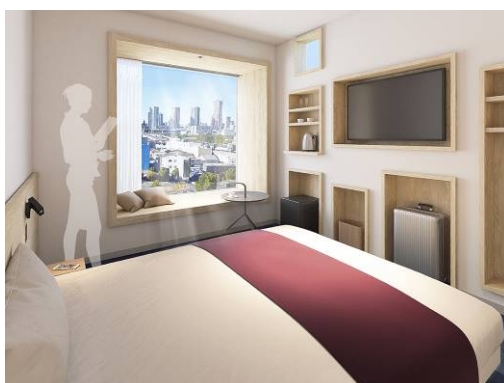

■ JR 東日本ホテルメッツ 秋葉原 ～Cross Value HOTEL～

ビジネス・観光・訪日外国人などさまざまな人と文化が交差する街、秋葉原。人、時、空間、街が交わることで、そこにしかない価値が生まれると考え「Cross Value HOTEL」をテーマにしました。デザインには、デジタル模様をとり入れるなど秋葉原らしさを体感でき、長期滞在でも快適に過ごしていただけるテラス付きルームや全室バス・トイレセパレート(洗い場付き)を採用しました。インターナショナルな街・秋葉原に訪れるさまざまなお客さまにお応えできる多彩な客室をご用意します。

ダブルルームイメージ

ツインルームイメージ

■ JR 東日本ホテルメッツ 東京ベイ新木場 ～人と木が織りなすおもてなし～

木材の街として歴史のある新木場で、木のあたたかみを感じていただける憩いのひとときを提供します。新木場駅は3路線が乗り入れ、お台場や舞浜リゾートなどのベイエリアに好アクセスであり、ご家族やグループ旅行のお客さま向けに客室数の半分近くをツインタイプをご用意します。特徴的な大小の出窓はデザイン性のみならず、ベンチやデスクとしてご利用いただける実用性も兼ね備えた新しいスタイルの客室を提案します。

構造 鉄骨造、地上9階

付帯施設 店舗(レストランなどを予定)

客室数 196室

(予定) 全室バス・トイレセパレート(洗い場付き)
ダブル(約17㎡~) 153室
ツイン(約21㎡~) 43室

外観イメージ

この地図は国土地理院発行の地理院地図を加工したものです

【JR東日本ホテルメッツ 東京ベイ新木場】

開業時期 2019年11月

ホテルとしての機能性を追求しながらも、ひとつ上の心地よさをつねにめざし続けるホテルメッツ。フレンドリーで微笑みにあふれるサービスですべてのお客さまを心より歓迎いたします。

■今後の開業予定（計5ホテル 999室予定）

- ・秋葉原（196室予定）／2019年10月
- ・新木場（189室予定）／2019年11月
- ・五反田（166室予定）／2020年春
- ・横浜（174室予定）／2020年
- ・桜木町（274室予定）／2020年度