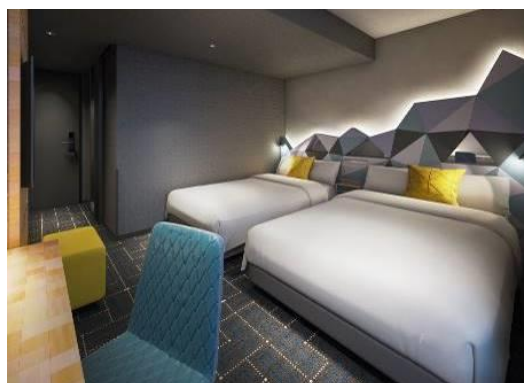

■ JR 東日本ホテルメッツ 秋葉原 ～Cross Value HOTEL～

ビジネス・観光・訪日外国人などさまざまな人と文化が交差する街、秋葉原。人、時、空間、街が変わることで、そこにしかない価値が生まれると考え「Cross Value HOTEL」をテーマにしました。デザインには、デジタル模様をとり入れるなど秋葉原らしさを体感でき、長期滞在でも快適に過ごしていただけるテラス付きルームや全室バス・トイレセパレート(洗い場付き)を採用しました。インターナショナルな街・秋葉原に訪れるさまざまなお客さまにお応えできる多彩な客室をご用意します。

ダブルルームイメージ

ツインルームイメージ

■ JR 東日本ホテルメッツ 東京ベイ新木場 ～人と木が織りなすおもてなし～

木材の街として歴史のある新木場で、木のあたたかみを感じていただける憩いのひとときを提供します。新木場駅は3路線が乗り入れ、お台場や舞浜リゾートなどのベイエリアに好アクセスであり、ご家族やグループ旅行のお客さま向けに客室数の半分近くをツインタイプをご用意します。特徴的な大小の出窓はデザイン性のみならず、ベンチやデスクとしてご利用いただける実用性も兼ね備えた新しいスタイルの客室を提案します。

ホテルとしての機能性を追求しながらも、ひとつ上の心地よさをつねにめざし続けるホテルメッツ。フレンドリーで微笑みにあふれるサービスですべてのお客さまを心より歓迎いたします。

■今後の開業予定（計5ホテル 999室予定）

- ・秋葉原（196室予定）／2019年10月
- ・新木場（189室予定）／2019年11月
- ・五反田（166室予定）／2020年春
- ・横浜（174室予定）／2020年
- ・桜木町（274室予定）／2020年度